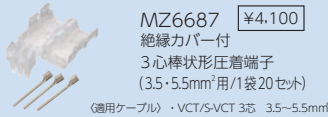

ハーネス用ジョイントボックス・OAタップ (ハーネスプラグ付)

■ 横型OA用抜け止め接地タップ

パイロットランプ・マグネット付 VCT3mハーネスプラグ付 15A. 125V.

2コ口
MR7902NT3
¥4,080

4コ口
MR7904NT3
¥4,980

6コ口
MR7906NT3
¥6,060

8コ口
MR7908NT3
¥6,750

平刃

抜け止め

ケーブル長

3m

5m

カラー (受注品)

WBB (黒)

WMM (緑)

WRR (赤)

WA (青)

WW (白)

2コ口
MR7902NT3BBB
¥4,080

4コ口
MR7904NT3BBB
¥4,980

6コ口
MR7906NT3BBB
¥6,060

8コ口
MR7908NT3BBB
¥6,750

差し込み穴

平刃(受注品) 抜け止め

ケーブル長

3m

5m

■ ハーネス用ジョイントボックス (送り付)

結線完了表示付 20A. 125V.

使用例

2分岐
MJ2495
¥1,800

4分岐
MJ2496
¥2,950

1. 結線前

2. 結線完了

特許取得

3. 結線不完全

不完全な部分だけ表示されません

4. ケーブルを外す

■ ハーネスジョイント用アクセサリ

MZ6688-A ¥760
ジョイントボックス用取付台カバー
2分岐・VVF用

MZ6688-B ¥340
ジョイントボックス用取付台
2分岐・VVF用 (取付ねじ付)

MZ6689-A ¥880
ジョイントボックス用取付台カバー
4分岐用

MZ6689-B ¥440
ジョイントボックス用取付台 4分岐用
(取付ねじ付)

ハーネス部にチェッカーを差し込み、通電していればランプが点灯します。オフィスのリニューアル工事前の通電確認で、その後の作業をスムーズに。

ハーネスチェッカー

MZ6685
¥1,020
ハーネス用防塵カバー
(1袋10コ入り)

MZ6040
オープン
配線用セパレーター

■ ハーネスジョイント用・アクセスフロア用・VVF用ねじなしジョイントボックス共通アクセサリ

MZ6690 ¥700
VVF用防塵カバー
(1袋20コ入り)

MZ6686 ¥3,000
絶縁カバー付
3心棒状形圧着端子
(2mm²用/1袋20セット)
(適用ケーブル) ・VCT/S-VCT 3芯 2mm²

MZ6687 ¥4,100
絶縁カバー付
3心棒状形圧着端子
(3.5・5.5mm²用/1袋20セット)
(適用ケーブル) ・VCT/S-VCT 3芯 3.5・5.5mm²
+
・CV 3芯 3.5・5.5mm²

● 利用例