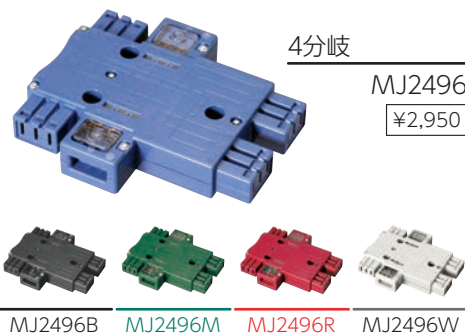

4分岐
MJ2496
¥2,950

1. 結線前

2. 結線完了

特許取得

3. 結線不完全

不完全な部分だけ表示されません

4. ケーブルを外す

■ ハーネスジョイント用アクセサリ

MZ6688-A ¥760
ジョイントボックス用取付台カバー
2分岐・VVF用

MZ6688-B ¥340
ジョイントボックス用取付台
2分岐・VVF用 (取付ねじ付)

MZ6689-A ¥880
ジョイントボックス用取付台カバー
4分岐用

MZ6689-B ¥440
ジョイントボックス用取付台 4分岐用
(取付ねじ付)

ハーネス部にチェッカーを差し込み、通電していればランプが点灯します。オフィスのリニューアル工事前の通電確認で、その後の作業をスムーズに。

ハーネスチェッカー

MZ6685
¥1,020
ハーネス用防塵カバー
(1袋10コ入り)

MZ6040
オープン
配線用セパレーター

■ ハーネスジョイント用・アクセスフロア用・VVF用ねじなしジョイントボックス共通アクセサリ

MZ6690 ¥700
VVF用防塵カバー
(1袋20コ入り)

MZ6686 ¥3,000
絶縁カバー付
3心棒状形圧着端子
(2mm²用/1袋20セット)
(適用ケーブル) ・VCT/S-VCT 3芯 2mm²

MZ6687 ¥4,100
絶縁カバー付
3心棒状形圧着端子
(3.5・5.5mm²用/1袋20セット)
(適用ケーブル) ・VCT/S-VCT 3芯 3.5・5.5mm²
+
・CV 3芯 3.5・5.5mm²

● 利用例