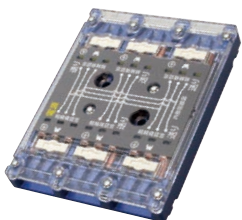

# VVF用ねじなしジョイントボックス

■ アクセサリー

MJ2497 ¥1,500  
3分岐  
結線完了表示付き  
20A・300V.  
在庫:○

MZ6688-A ¥760  
ジョイントボックス用取付台カバー  
2分岐・VVF用  
在庫:○

MZ6688-B ¥340  
ジョイントボックス用取付台  
2分岐・VVF用(取付ねじ付)  
在庫:○

MJ2498 ¥2,250  
5分岐  
結線完了表示付き  
20A・300V.  
在庫:○