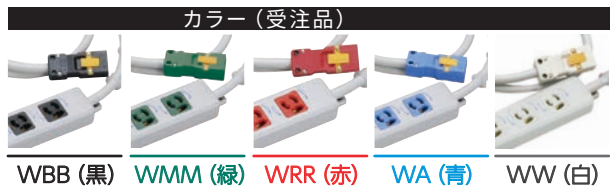

カラー (受注品)

WBB (黒)

WMM (緑)

WRR (赤)

WA (青)

WW (白)