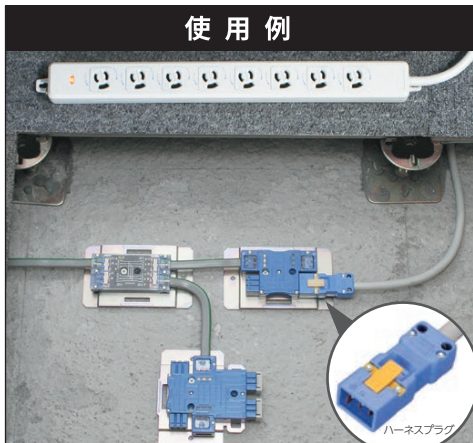

使用例

2分岐
MJ2495
¥1,800