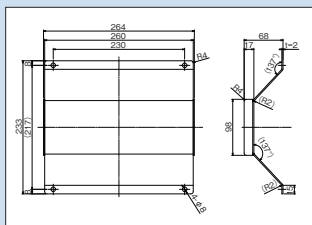

### ● 寸法図

MZ6609 ¥200

ゴム台座  
2コ口・4コ口・ハーネスJB  
VVF用JB兼用