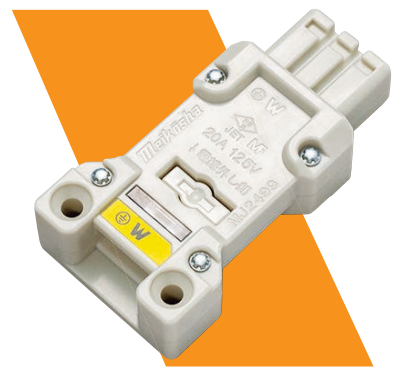

### ■ マーカーピン (床下のケーブル接続箇所表示用マーカーピン)

MX0152-06 ¥440

マーカーピン ゴールド  
(1袋20本入り)

MX0152-07 ¥1,100

マーカーピン ブラック  
(1袋20本入り)

MX0152-08 ¥1,100

マーカーピン シルバー  
(1袋20本入り)

床下用ハーネスプラグ(VCT)