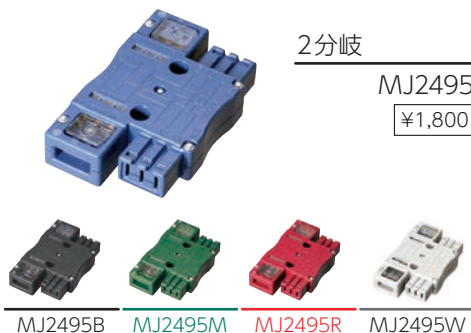

使用例

2分岐
MJ2495
¥1,800