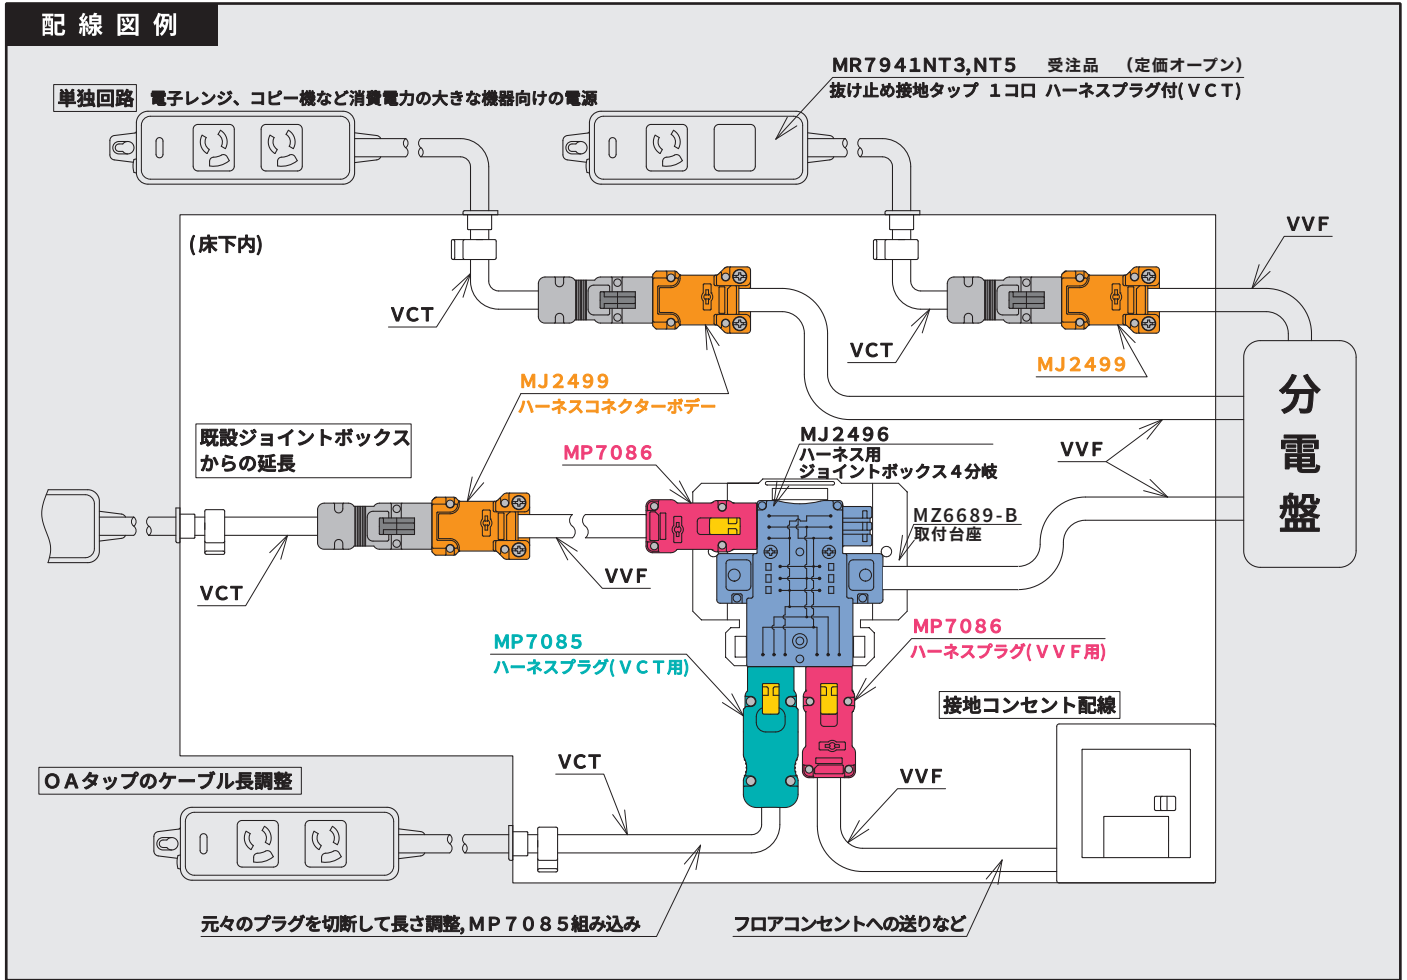

MP7085

¥1,250

床下用ハーネスプラグ(VVF)

MP7086

¥1,100

ハーネスコネクタボード

MJ2499

¥1,250

配線図例