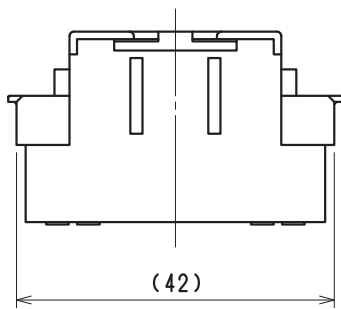

品番

WUK-4PW

接触ピンの接続図 (正面図)

■適用電線：銅単線 φ0.4~φ0.65

■ストリップ長：12mm

曲がった電線はまっすぐに伸ばしてから奥まできっちりと差し込んでください。

■電線の外し方：線外しをまっすぐに押し込んで、電線を引き抜いてください。

4	接触ピン	4		金メッキ	.
3	ボディ	1		色：白	.
2	扉	1		色：白	.
1	カバー	1		色：白	.
部番	部品名	個数	材質	処理	摘要

尺度 1 / 1	三角法	定格	品名 ML情報用コンセント 6極4心用
	単位mm	作成 2016年 7月22日	

株式会社 明 工 社 MEIKOSHA CO., LTD.