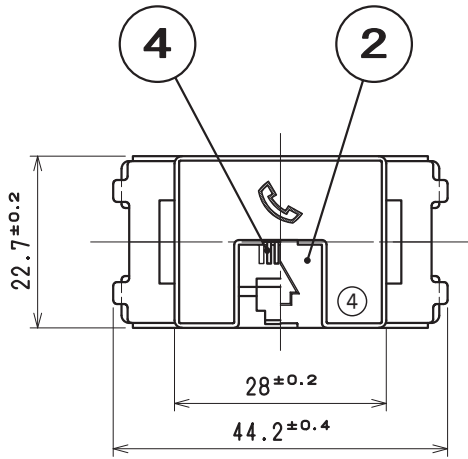

品番

WUK-4PW

接触ピンの接続図 (正面図)

■適用電線：銅単線 φ0.4~φ0.65

■ストリップ長：12mm

曲がった電線はまっすぐに伸ばしてから奥まできっちりと差し込んでください。

■電線の外し方：線外しをまっすぐに押し込んで、電線を引き抜いてください。

4	接触ピン	4		金メッキ	.
3	ボディ	1		色：白	.
2	扉	1		色：白	.
1	カバー	1		色：白	.
部番	部品名	個数	材質	処理	摘要

尺度 1 / 1	三角法	定格	品名 ML情報用コンセント 6極4心用
	単位mm	作成 2016年 7月22日	

株式会社 明 工 社 MEIKOSHA CO., LTD.