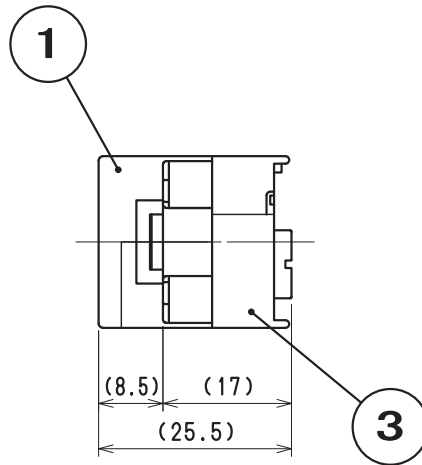

品番

WUK-4PW

接触ピンの接続図 (正面図)

■適用電線：銅単線 φ0.4~φ0.65

■ストリップ長：12mm

曲がった電線はまっすぐに伸ばしてから奥まできっちりと差し込んでください。

■電線の外し方：線外しをまっすぐに押し込んで、電線を引き抜いてください。

4	接触ピン	4		金メッキ	.
3	ボディ	1		色：白	.
2	扉	1		色：白	.
1	カバー	1		色：白	.
部番	部品名	個数	材質	処理	摘要

尺度 1 / 1	三角法	定格	品名 ML情報用コンセント 6極4心用
	単位mm	作成 2016年 7月22日	

株式会社 明 工 社 MEIKOSHA CO., LTD.