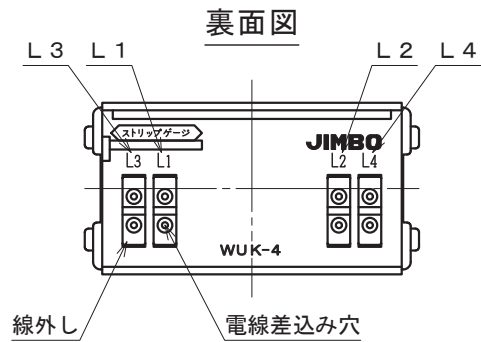

品番

WUK-4PW

接触ピンの接続図 (正面図)

■適用電線：銅単線 φ0.4~φ0.65

■ストリップ長：12mm

曲がった電線はまっすぐに伸ばしてから奥まできっちりと差し込んでください。

■電線の外し方：線外しをまっすぐに押し込んで、電線を引き抜いてください。

4	接触ピン	4		金メッキ	.
3	ボディ	1		色：白	.
2	扉	1		色：白	.
1	カバー	1		色：白	.
部番	部品名	個数	材質	処理	摘要

尺度 1 / 1	三角法	定格	品名 ML情報用コンセント 6極4心用
	単位mm	作成 2016年 7月22日	

株式会社 明 工 社 MEIKOSHA CO., LTD.