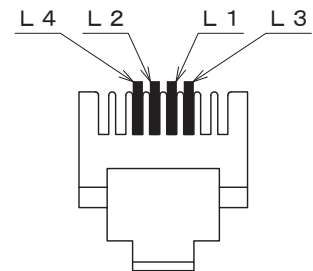

品番

WUK-4PW

接触ピンの接続図 (正面図)

■適用電線：銅単線 φ0.4~φ0.65

■ストリップ長：12mm

曲がった電線はまっすぐに伸ばしてから奥まできっちりと差し込んでください。

■電線の外し方：線外しをまっすぐに押し込んで、電線を引き抜いてください。

4	接触ピン	4		金メッキ	.
3	ボディ	1		色：白	.
2	扉	1		色：白	.
1	カバー	1		色：白	.
部番	部品名	個数	材質	処理	摘要

尺度 1 / 1	三角法	定格	品名 ML情報用コンセント 6極4心用
	単位mm	作成 2016年 7月22日	

株式会社 明 工 社 MEIKOSHA CO., LTD.