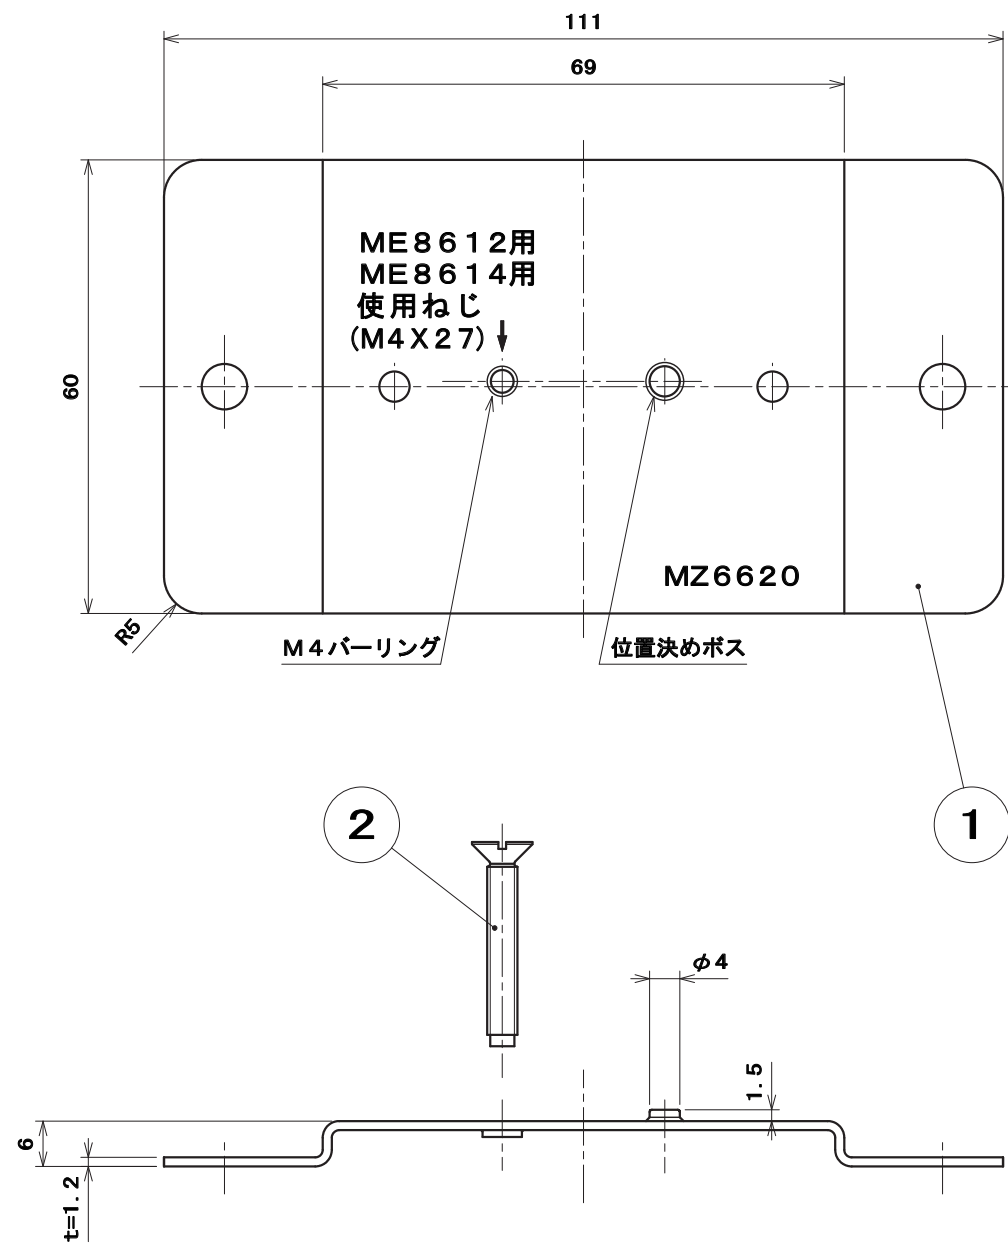

品番 MZ6620

【適合製品】ME8612、ME8614

注：皿小ねじは同梱となります。

2	皿小ねじ	1	炭素鋼線	亜鉛めっき・クロメート処理	M4×27ガイド先
1	台座	1	鋼板	亜鉛めっき・クロメート処理	
部番	部品名	個数	材質	処理	摘要
尺度 1/1	三角法 単位 mm	定格 作成 2015年 8月18日	品名 アクセスフロア用コンセントⅡ型取付台 2コ口, 4コ口 共用		
株式会社 明 工 社			MEIKOSHA CO., LTD.		