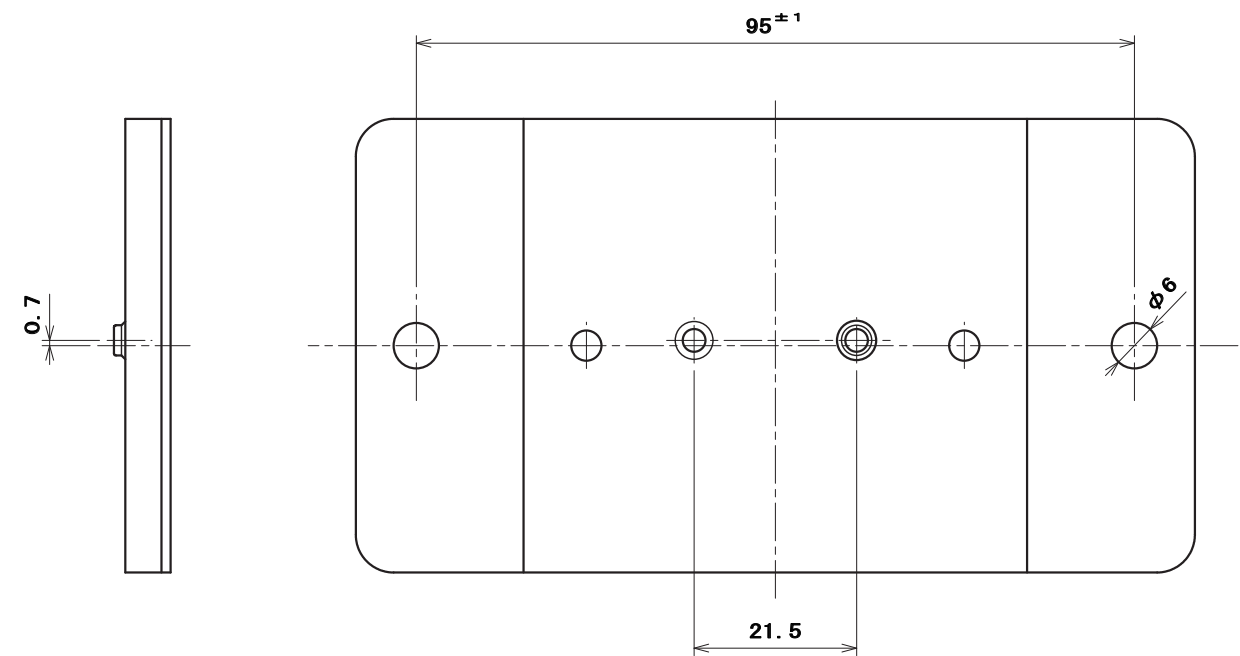

品番 MZ6620

【適合製品】ME8612、ME8614

注：皿小ねじは同梱となります。

2	皿小ねじ	1	炭素鋼線	亜鉛めっき・クロメート処理	M4×27ガイド先
1	台座	1	鋼板	亜鉛めっき・クロメート処理	
部番	部品名	個数	材質	処理	摘要
尺度 1/1	三角法 単位 mm	定格 作成 2015年 8月18日	品名 アクセスフロア用コンセントⅡ型取付台 2コ口, 4コ口 共用		
株式会社 明 工 社			MEIKOSHA CO., LTD.		