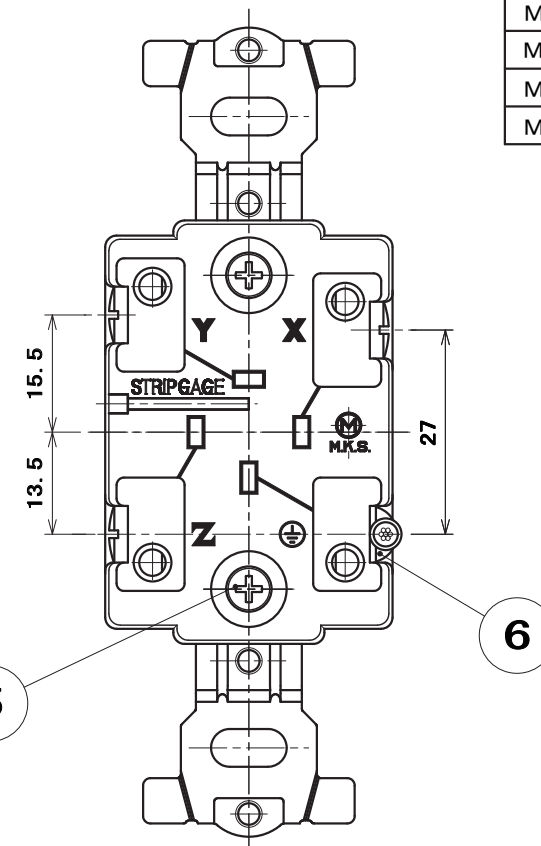

3

4

5

別表	
品番	上蓋の色
MU2821WW-1	白
MU2821C-1	チョコ
MU2821R-1	赤
MU2821M-1	緑

適用電線：銅単線 φ2mm, φ2.6mm  
ストリップ長：16mm

部番	部品名	個数	材質	処理	摘要
8	リード線	1	IV2mm <sup>2</sup>	色：緑	
7	丸形圧着端子	1	銅板	スズめっき	TR2-4
6	丸リベット	1	銅線	ニッケルめっき	φ4-5
5	セムスねじ	2	炭素鋼線		M3×24
4	大頭丸平小ねじ	3	黄銅線		M4×8
3	取付金具	2	鋼板	亜鉛めっき・クロメート処理	
2	上蓋	1	ユリア樹脂	色：別表による	
1	器台	1	フェノール樹脂	色：黒	

尺度 1/1 三角法 単位 mm 定格 3P+E. 20A. 250V. 品名 接地3P20A 埋込コンセント H形 (接地リード線付) 作成 2012年11月15日

株式会社 明工社 MEIKOSHA CO., LTD.