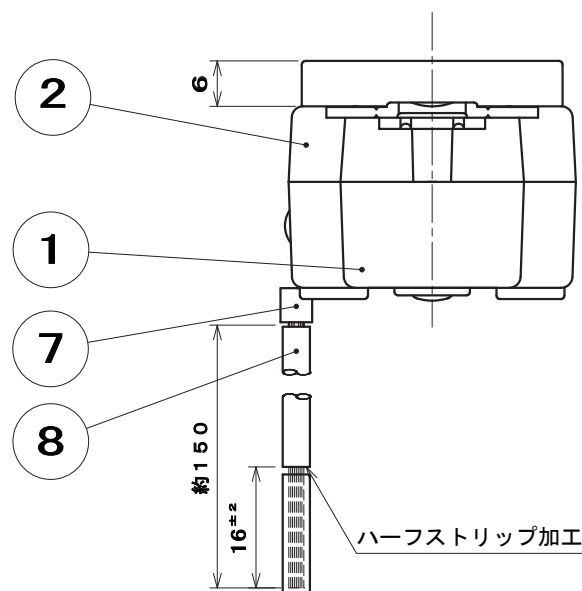

3

4

5

別表	
品番	上蓋の色
MU2821WW-1	白
MU2821C-1	チョコ
MU2821R-1	赤
MU2821M-1	緑

適用電線：銅単線 φ2mm, φ2.6mm  
ストリップ長：16mm

部番	部品名	個数	材質	処理	摘要
8	リード線	1	IV2mm <sup>2</sup>	色：緑	
7	丸形圧着端子	1	銅板	スズめっき	TR2-4
6	丸リベット	1	銅線	ニッケルめっき	φ4-5
5	セムスねじ	2	炭素鋼線		M3×24
4	大頭丸平小ねじ	3	黄銅線		M4×8
3	取付金具	2	鋼板	亜鉛めっき・クロメート処理	
2	上蓋	1	ユリア樹脂	色：別表による	
1	器台	1	フェノール樹脂	色：黒	

尺度 1/1 三角法 単位 mm 定格 3P+E. 20A. 250V. 品名 接地3P20A 埋込コンセント H形 (接地リード線付) 作成 2012年11月15日

株式会社 明工社 MEIKOSHA CO., LTD.