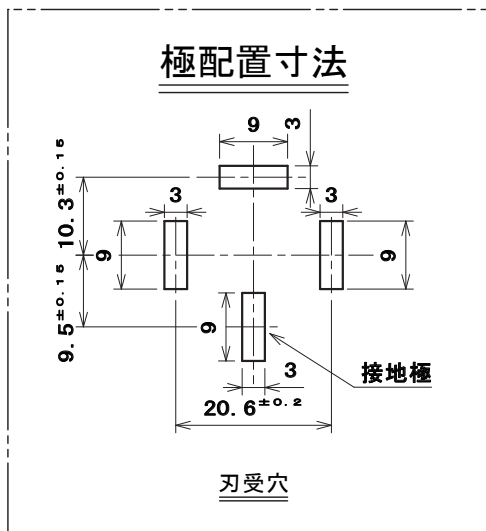

3

4

5

別表	
品番	上蓋の色
MU2821WW-1	白
MU2821C-1	チョコ
MU2821R-1	赤
MU2821M-1	緑

適用電線：銅単線 φ2mm, φ2.6mm  
ストリップ長：16mm

部番	部品名	個数	材質	処理	摘要
8	リード線	1	IV2mm <sup>2</sup>	色：緑	
7	丸形圧着端子	1	銅板	スズめっき	TR2-4
6	丸リベット	1	銅線	ニッケルめっき	φ4-5
5	セムスねじ	2	炭素鋼線		M3×24
4	大頭丸平小ねじ	3	黄銅線		M4×8
3	取付金具	2	鋼板	亜鉛めっき・クロメート処理	
2	上蓋	1	ユリア樹脂	色：別表による	
1	器台	1	フェノール樹脂	色：黒	

尺度 1/1 三角法 単位 mm 定格 3P+E. 20A. 250V. 品名 接地3P20A 埋込コンセント H形 (接地リード線付) 作成 2012年11月15日

株式会社 明工社 MEIKOSHA CO., LTD.