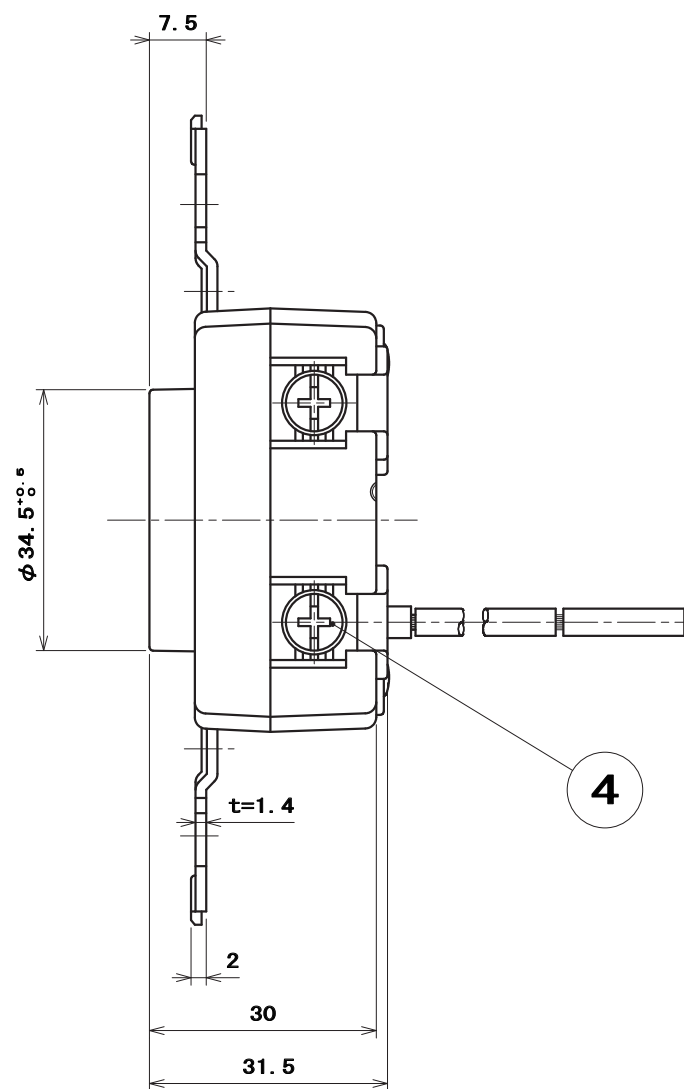

3

4

5

別表	
品番	上蓋の色
MU2821WW-1	白
MU2821C-1	チョコ
MU2821R-1	赤
MU2821M-1	緑

適用電線：銅単線 φ2mm, φ2.6mm  
ストリップ長：16mm

部番	部品名	個数	材質	処理	摘要
8	リード線	1	IV2mm <sup>2</sup>	色：緑	
7	丸形圧着端子	1	銅板	スズめっき	TR2-4
6	丸リベット	1	銅線	ニッケルめっき	φ4-5
5	セムスねじ	2	炭素鋼線		M3×24
4	大頭丸平小ねじ	3	黄銅線		M4×8
3	取付金具	2	鋼板	亜鉛めっき・クロメート処理	
2	上蓋	1	ユリア樹脂	色：別表による	
1	器台	1	フェノール樹脂	色：黒	

尺度 1/1 三角法 単位 mm 定格 3P+E. 20A. 250V. 品名 接地3P20A 埋込コンセント H形 (接地リード線付) 作成 2012年11月15日

株式会社 明工社 MEIKOSHA CO., LTD.