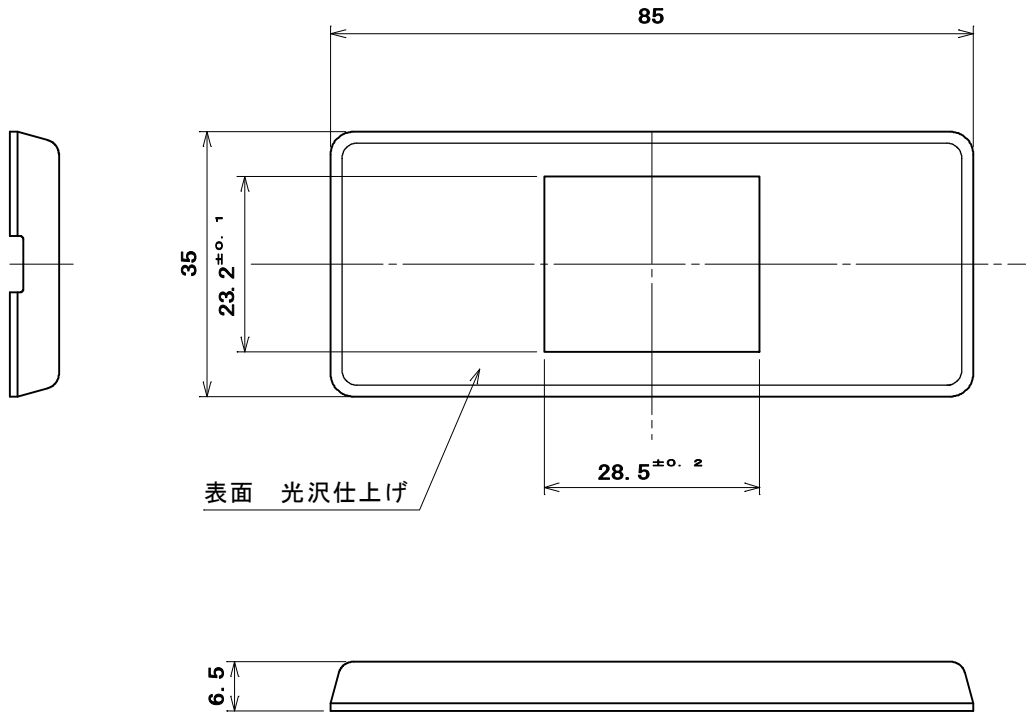

品番

ML1808W

	プレート		1	ABS樹脂	色:白	
部番	部品名		個数	材質	処理	摘要
尺度 1/1	三角法	定格		品名 ML家具・機器用プレートB形 (1コ用)		
	単位 mm	作成 2012年 9月27日				
株式会社 明 工 社				MEIKOSHA CO., LTD.		