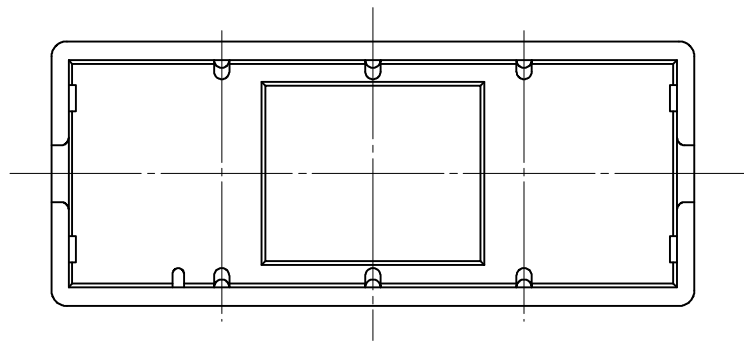

品番

ML1808W

	プレート		1	ABS樹脂	色:白	
部番	部品名		個数	材質	処理	摘要
尺度 1/1	三角法	定格		品名 ML家具・機器用プレートB形 (1コ用)		
	単位 mm	作成 2012年 9月27日				
株式会社 明 工 社				MEIKOSHA CO., LTD.		