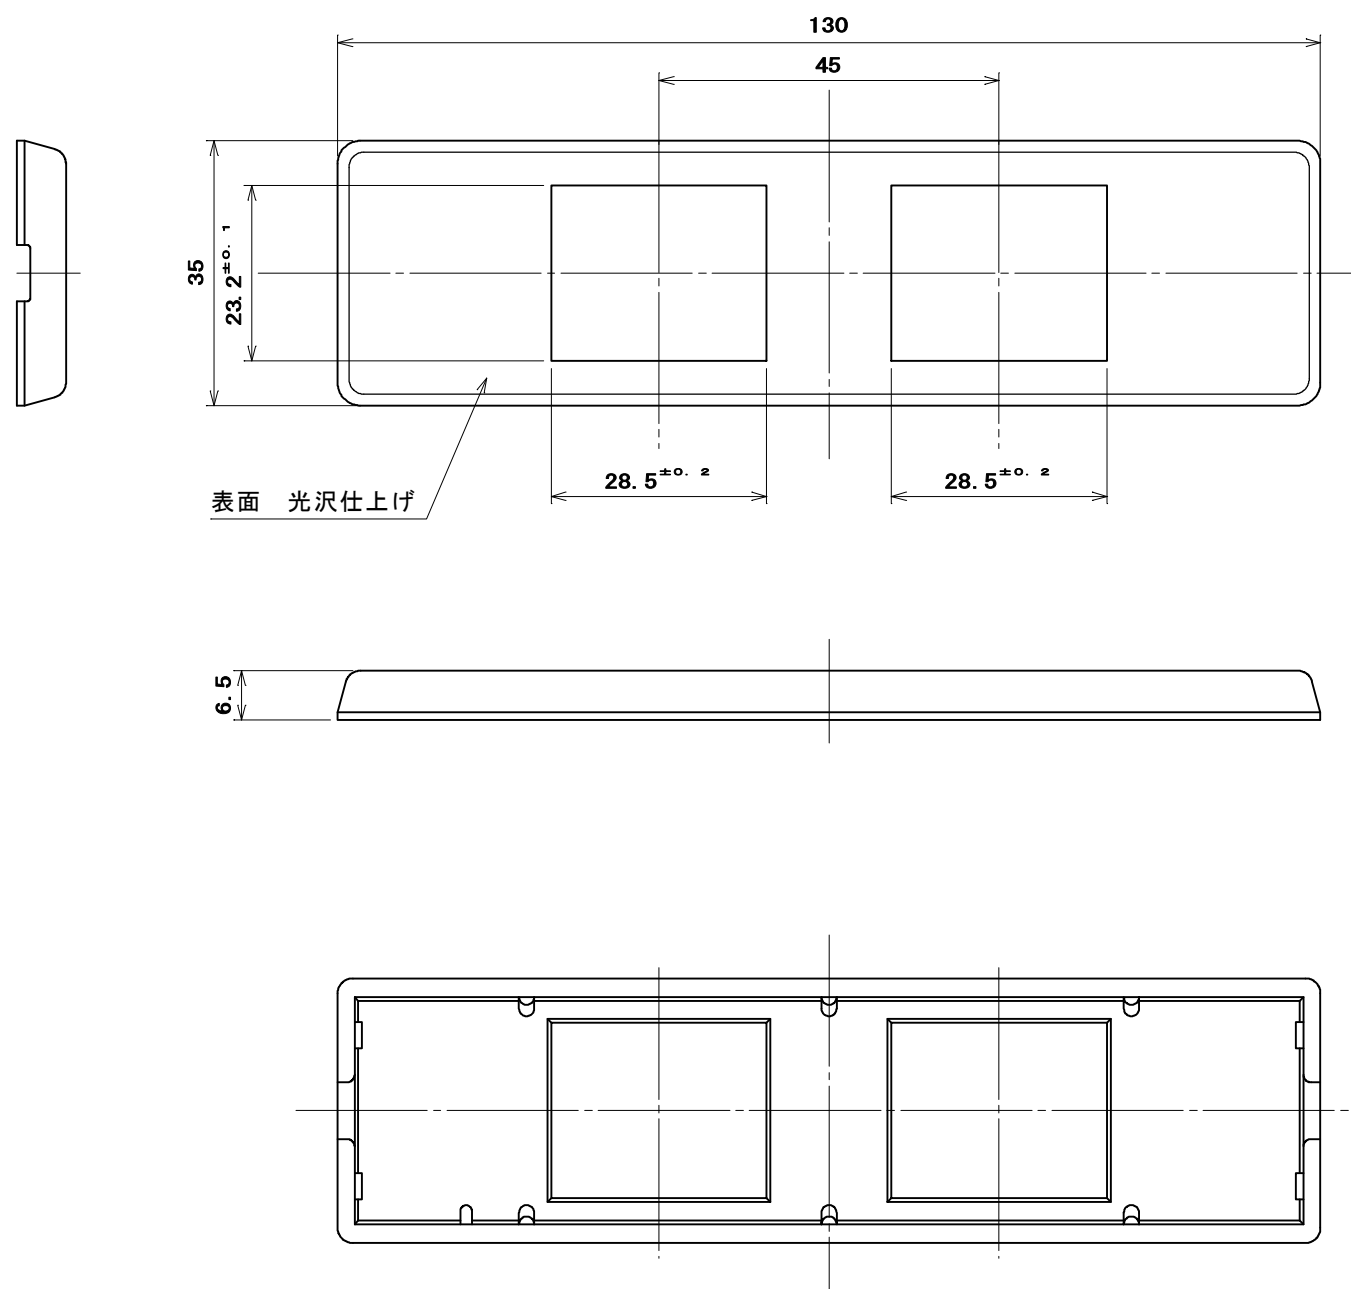

品番 ML1807W

部番	プレート	1	ABS樹脂	色:白	
	部品名	個数	材質	処理	摘要
尺度 1/1	三角法 単位mm	定格	P. A. V.	品名	ML家具・機器用プレートB形(2コ用)
		作成	2012年 9月27日		

株式会社 明 工 社 MEIKOSHA CO., LTD.