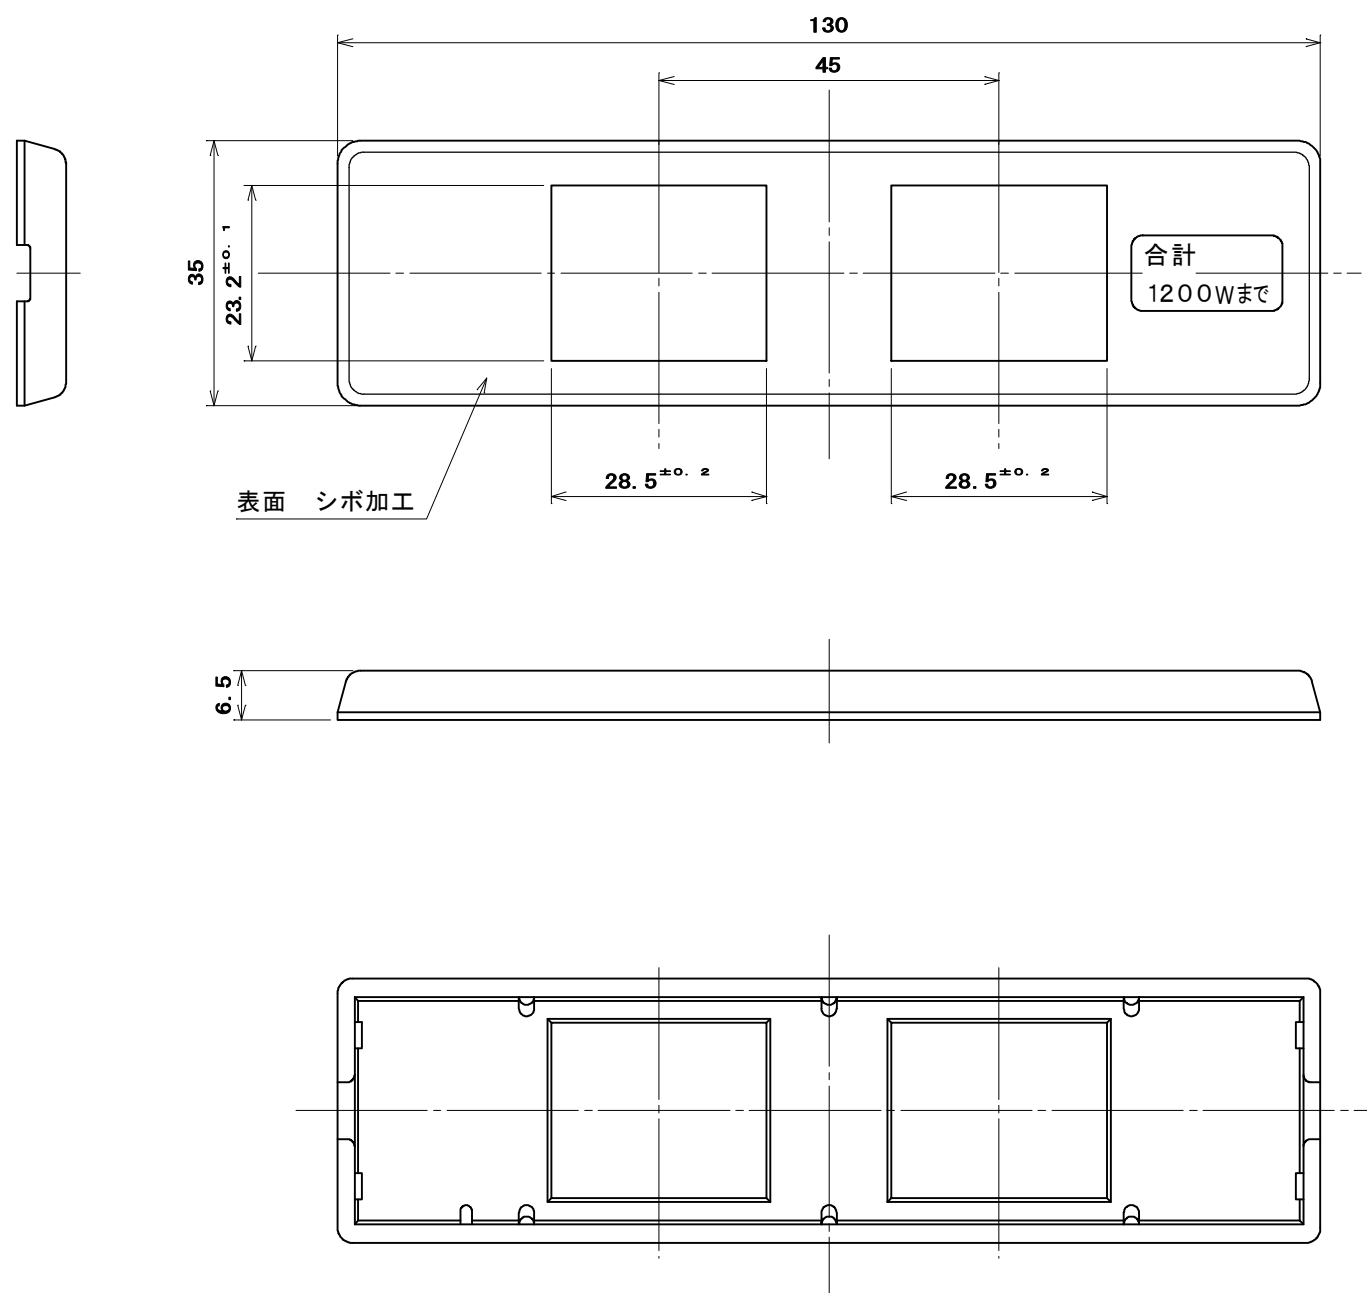

品番 ML1802W

	プレート	1	ABS樹脂	色:白	
部番	部品名	個数	材質	処理	摘要
尺度 1/1	三角法 単位mm	定格 作成 2012年 9月27日	P. A. V.	品名	ML家具・機器用プレート(2コ用)
株式会社 明 工 社			MEIKOSHA CO., LTD.		