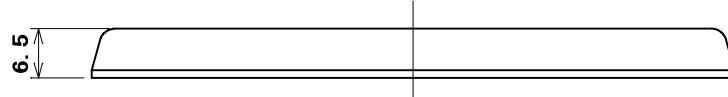

品番

ML1801W

	プレート	1	ABS樹脂	色:白	
部番	部品名	個数	材質	処 理	摘 要
尺 度 1 1	三角法	定 格 P+E. A. V.	品 名		
	単位 mm	作 成 2012年12月18日	ML家具・機器用プレート(1コ用)		
株式会社 明 工 社 MEIKOSHA CO., LTD.					