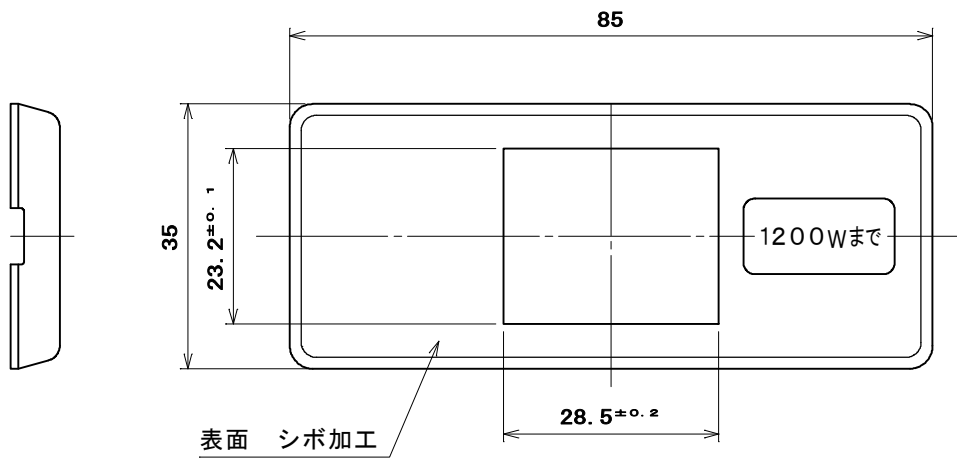

品番

ML1801W

	プレート	1	ABS樹脂	色:白	
部番	部品名	個数	材質	処 理	摘 要
尺 度 1 1	三角法	定 格 P+E. A. V.	品 名		
	単位 mm	作 成 2012年12月18日	ML家具・機器用プレート(1コ用)		
株式会社 明 工 社 MEIKOSHA CO., LTD.					