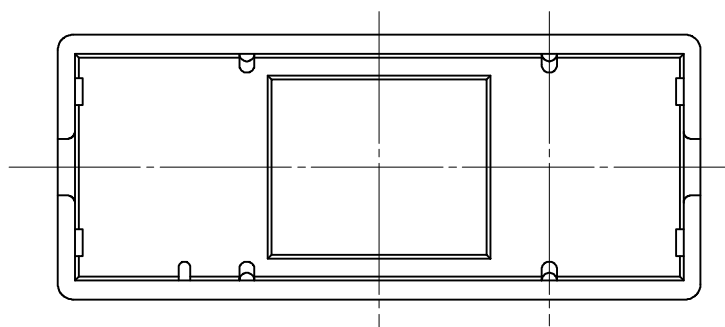

品番

ML1801W

	プレート	1	ABS樹脂	色:白	
部番	部品名	個数	材質	処 理	摘 要
尺 度 1 1	三角法	定 格 P+E. A. V.	品 名		
	単位 mm	作 成 2012年12月18日	ML家具・機器用プレート(1コ用)		
株式会社 明 工 社 MEIKOSHA CO., LTD.					