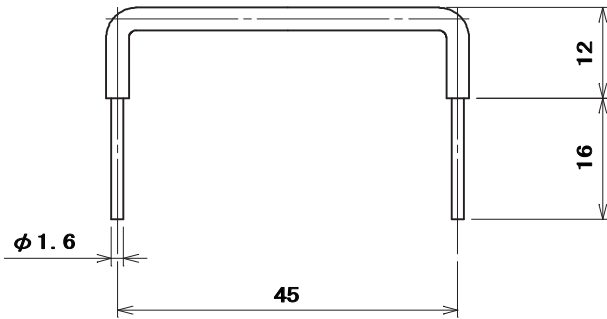

品番

別表による

別 表	
品 番	処 理
ML1570B	色：黒
ML1570M	色：緑
ML1570R	色：赤
ML1570W	色：白

	短絡リード線	1	φ1.6 IV電線	色：別表による	
部 番	部 品 名	個 数	材 質	処 理	摘 要
尺 度 1	三角法	定格 P+E. A. V.	品 名	ML家具・機器用リード線(B) (ストリップ長：16mm)	
1	単位 mm	作成 2000年 2月 9日			