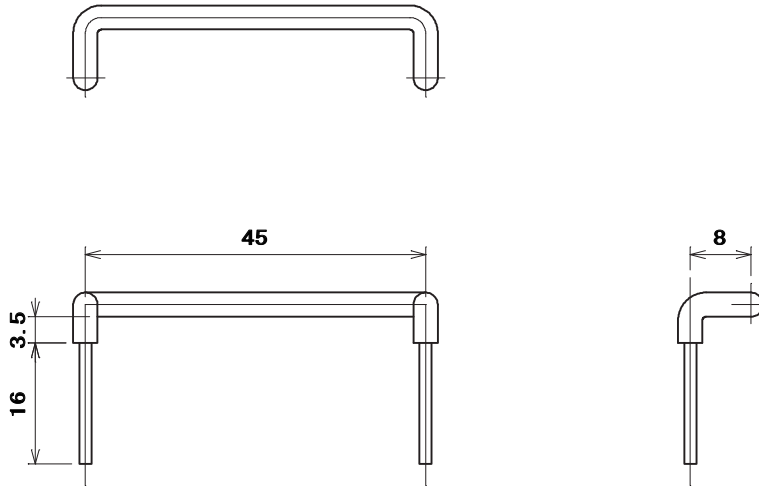

品番

別表による

別 表	
品 番	処 理
ML1569R	色：赤
ML1569B	色：黒

			IV線 φ1.6	色：別表による	
部番	部 品 名	個数	材 質	処 理	摘 要
尺 度 1 1	三角法	定 格 P+E. A. V.	品 名		
	単位 mm	作 成 2007年 4月 5日	ML家具・機器用リード線 (A)		

株式会社 明 工 社 MEIKOSHA CO., LTD.