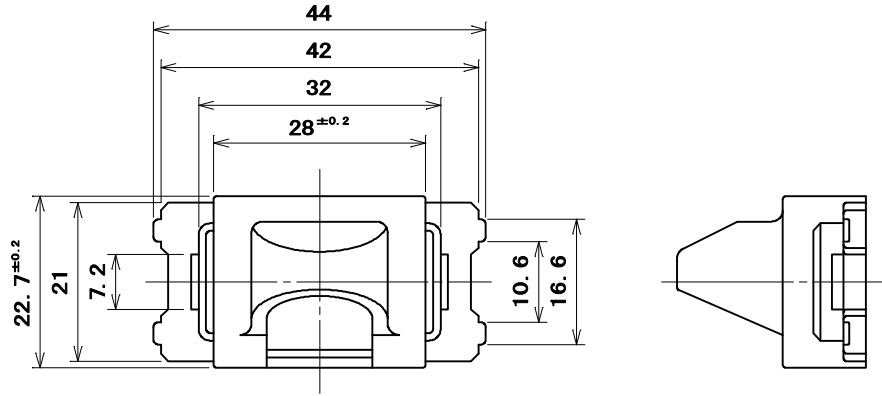

品番

ML1565W

	ノズルチップL形 (大)	1	ABS樹脂	色 : 白	
部番	部 品 名	個 数	材 質	処 理	摘 要
尺 度 1	三角法	定 格 P+E. A. V.	品 名 ML電話線用 ノズルチップL形 (大)		
1	単位 mm	作 成 2012年 7月 日			

株式会社 明 工 社 MEIKOSHA CO., LTD.