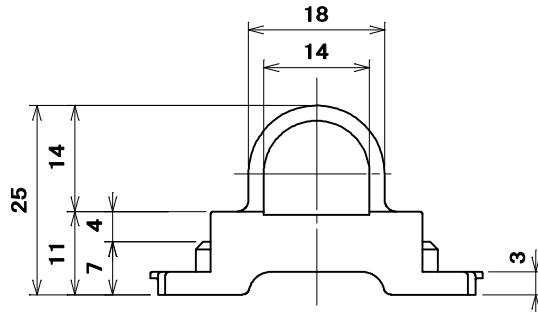

品番

ML1565W

	ノズルチップL形 (大)	1	ABS樹脂	色 : 白	
部番	部 品 名	個 数	材 質	処 理	摘 要
尺 度 1	三角法	定 格 P+E. A. V.	品 名 ML電話線用 ノズルチップL形 (大)		
1	単位 mm	作 成 2012年 7月 日			

株式会社 明 工 社 MEIKOSHA CO., LTD.