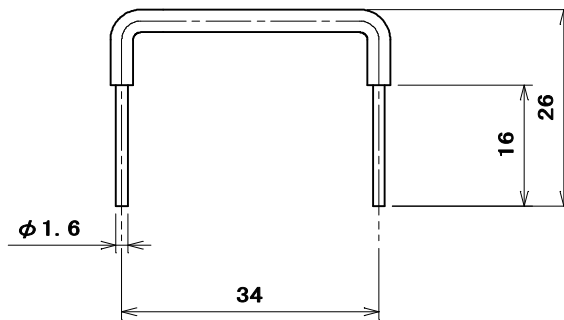

品番 別表による

別 表	
品 番	処 理
ML1563B	色：黒
ML1563R	色：赤
ML1563W	色：白

			$\phi 1.6$ IV電線	色：別表による	
部 番	部 品 名	個 数	材 質	処 理	摘 要
尺 度 1 1	三角法	定格 P+E. A. V.	品 名 ML用リード線 (大)		
	単位 mm	作成 2008年12月 4日			

株式会社 明 工 社 MEIKOSHA CO., LTD.