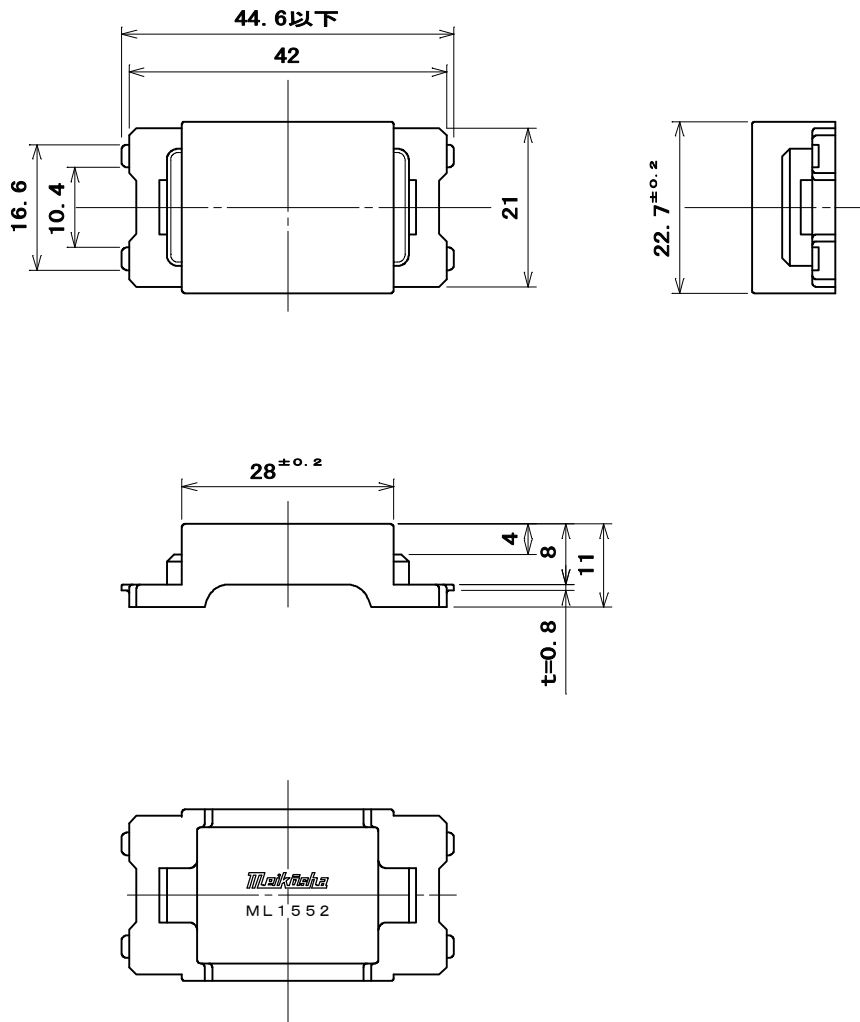

品番

ML1552W

部番	部品名	1	ABS樹脂	色:白	
尺 度	三角法	個数	材 質	処 理	摘 要
1	単位 mm	1	作成 2012年 7月 日	品 名 ML ブランクチップ	
株式会社 明 工 社 MEIKOSHA CO., LTD.					