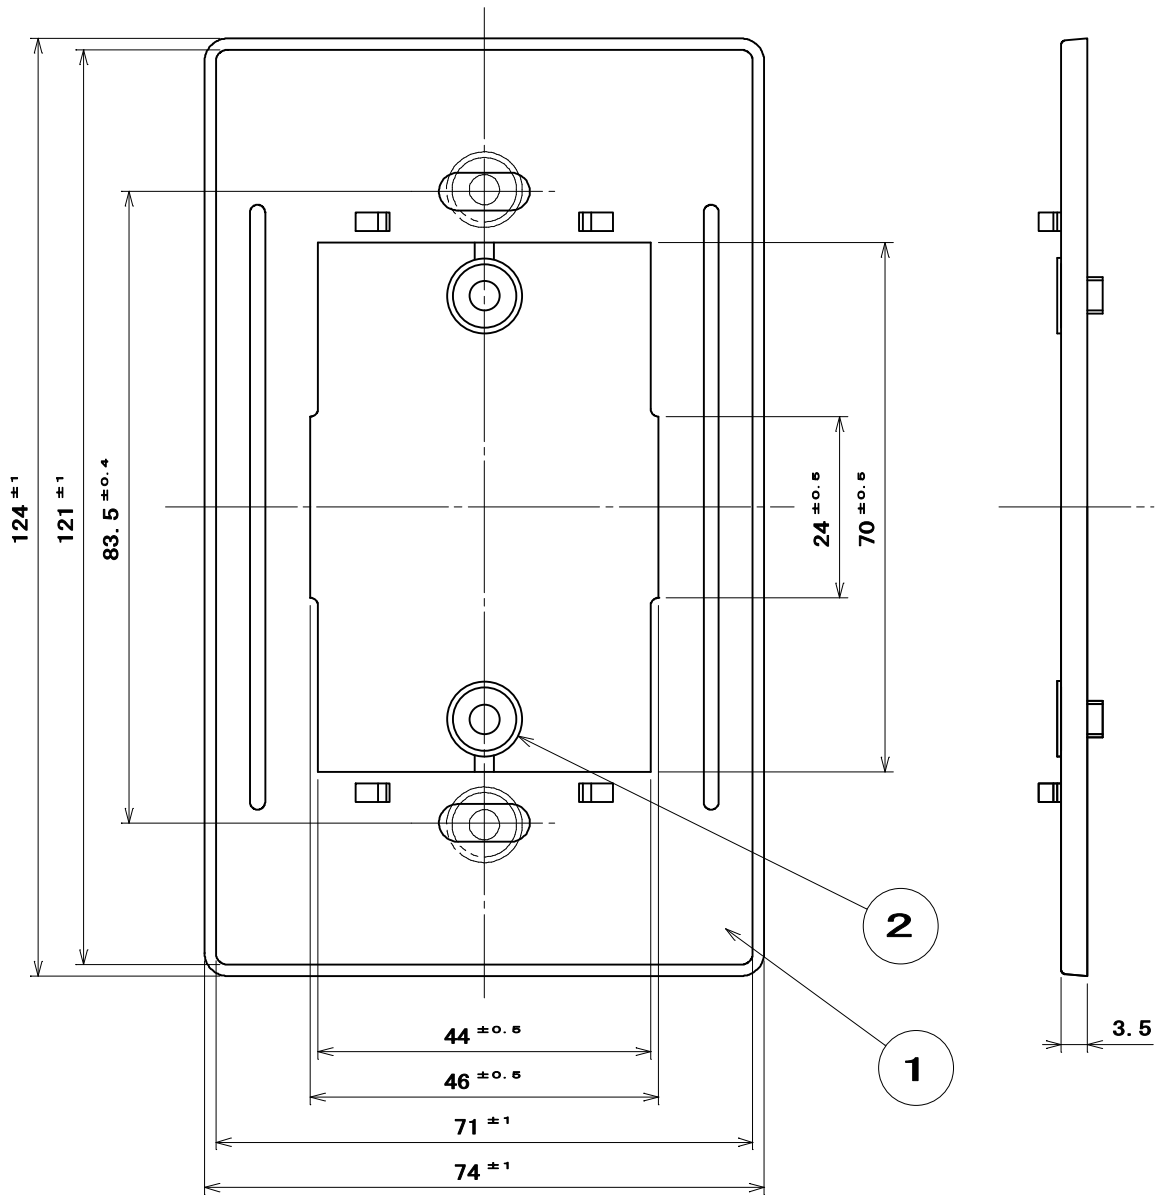

品番

ML1545W

注: ブッシュは、切り離し、
取付金具の上から差し込む

2	ブッシュ	2	ポリプロピレン樹脂	色:白	
1	マット	1	ポリプロピレン樹脂	色:白	
部番	部品名	個数	材質	処理	摘要
尺 度 1 1	三角法	定 格 P+E. A. V.	品 名		
	単位 mm	作 成 2008年7月11日	ML絶縁マット		

株式会社 明 工 社 MEIKOSHA CO., LTD.