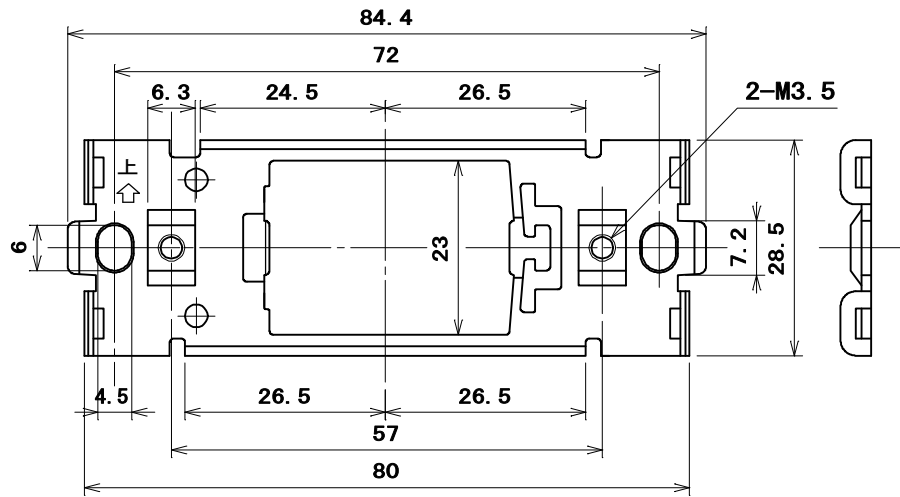

品番

ML1521

$t = 1.2$

部番	部品名	1	鋼板	亜鉛めっき・クロメート処理	摘要
尺 1	三角法	1	材	質	品名 ML家具・機器用取付金具 (1口用)
1	単位 mm	作成 2000年 2月 9日			
株式会社 明 工 社 MEIKOSHA CO., LTD.					