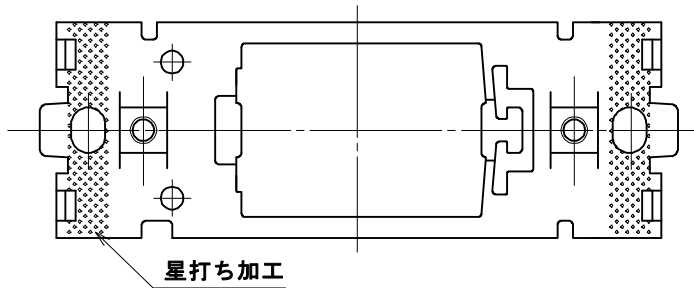

品番

ML1521

$t = 1.2$

部番	部品名	1	鋼板	亜鉛めっき・クロメート処理	摘要
尺 1	三角法	1	材	質	品名 ML家具・機器用取付金具 (1口用)
1	単位 mm	作成 2000年 2月 9日			
株式会社 明 工 社 MEIKOSHA CO., LTD.					