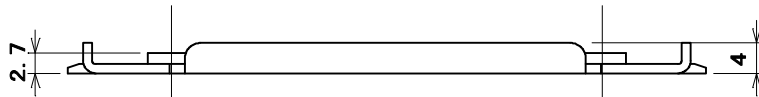

品番

ML1521

$t = 1.2$

部番	部品名	1	鋼板	亜鉛めっき・クロメート処理	摘要
尺 1	三角法	1	材	質	品名 ML家具・機器用取付金具 (1口用)
1	単位 mm	作成 2000年 2月 9日			
株式会社 明 工 社 MEIKOSHA CO., LTD.					