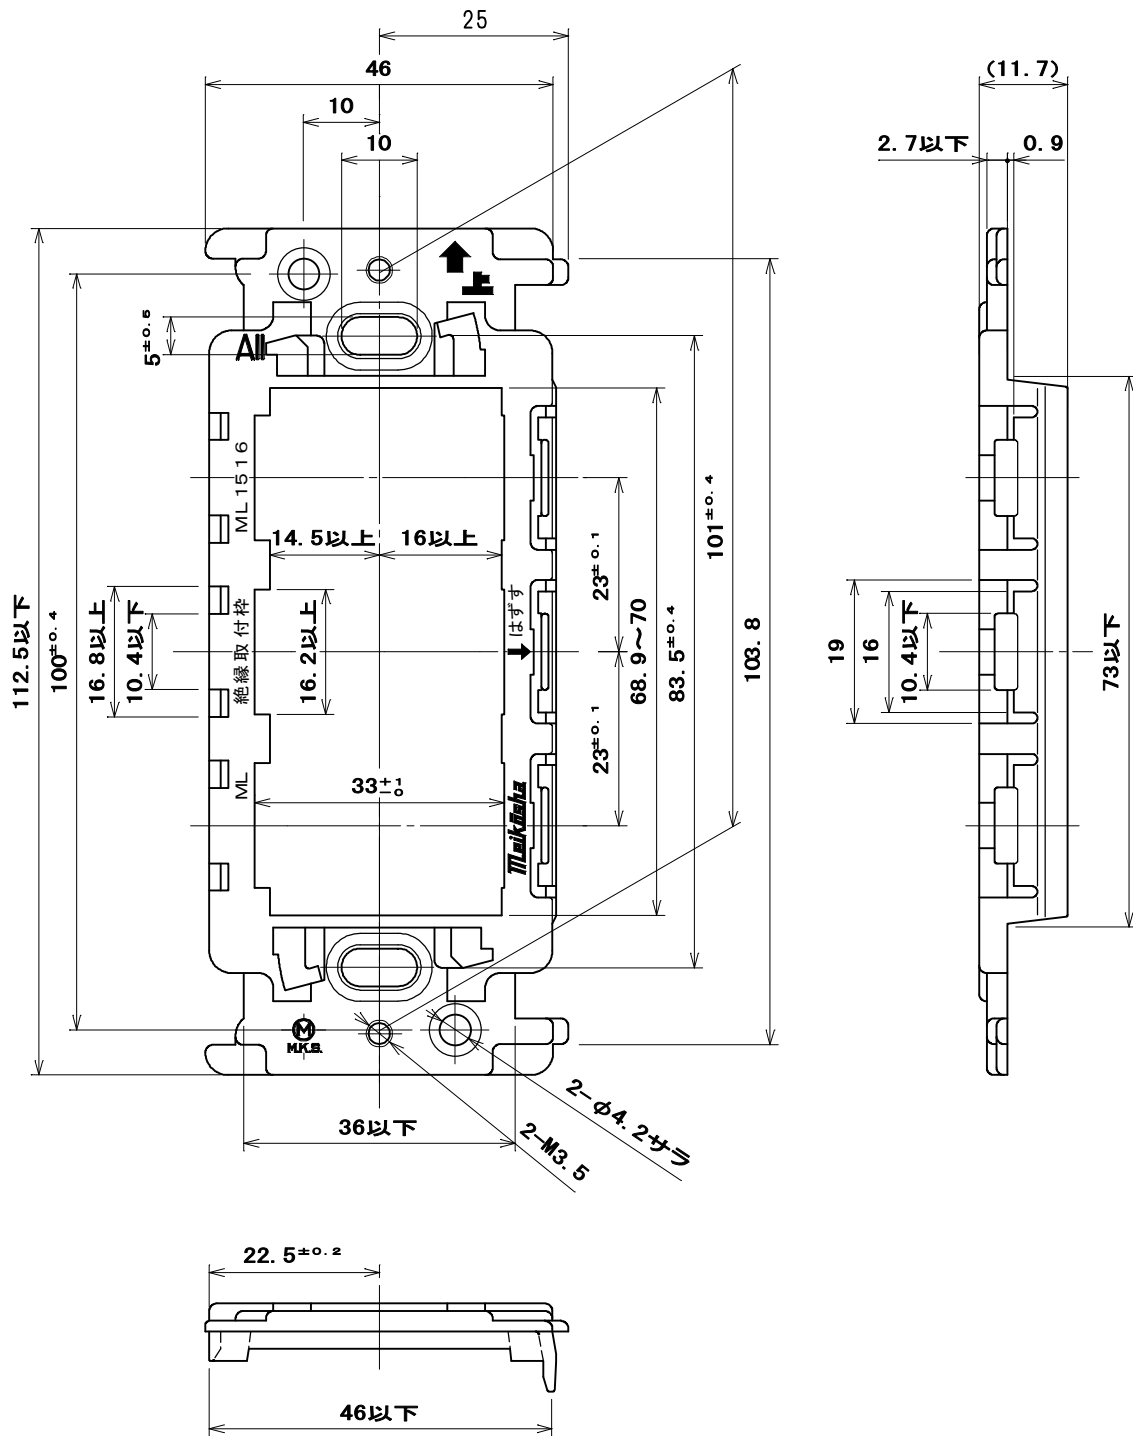

品番

ML1516

部番	部品名	個数	変性PPE樹脂	色：濃紺	摘要
尺 度	三角法 定格		材 質	処 理	品 名 ML絶縁取付枠
1	単位 mm	作成 2013年1月25日			

株式会社 明 工 社 MEIKOSHA CO., LTD.