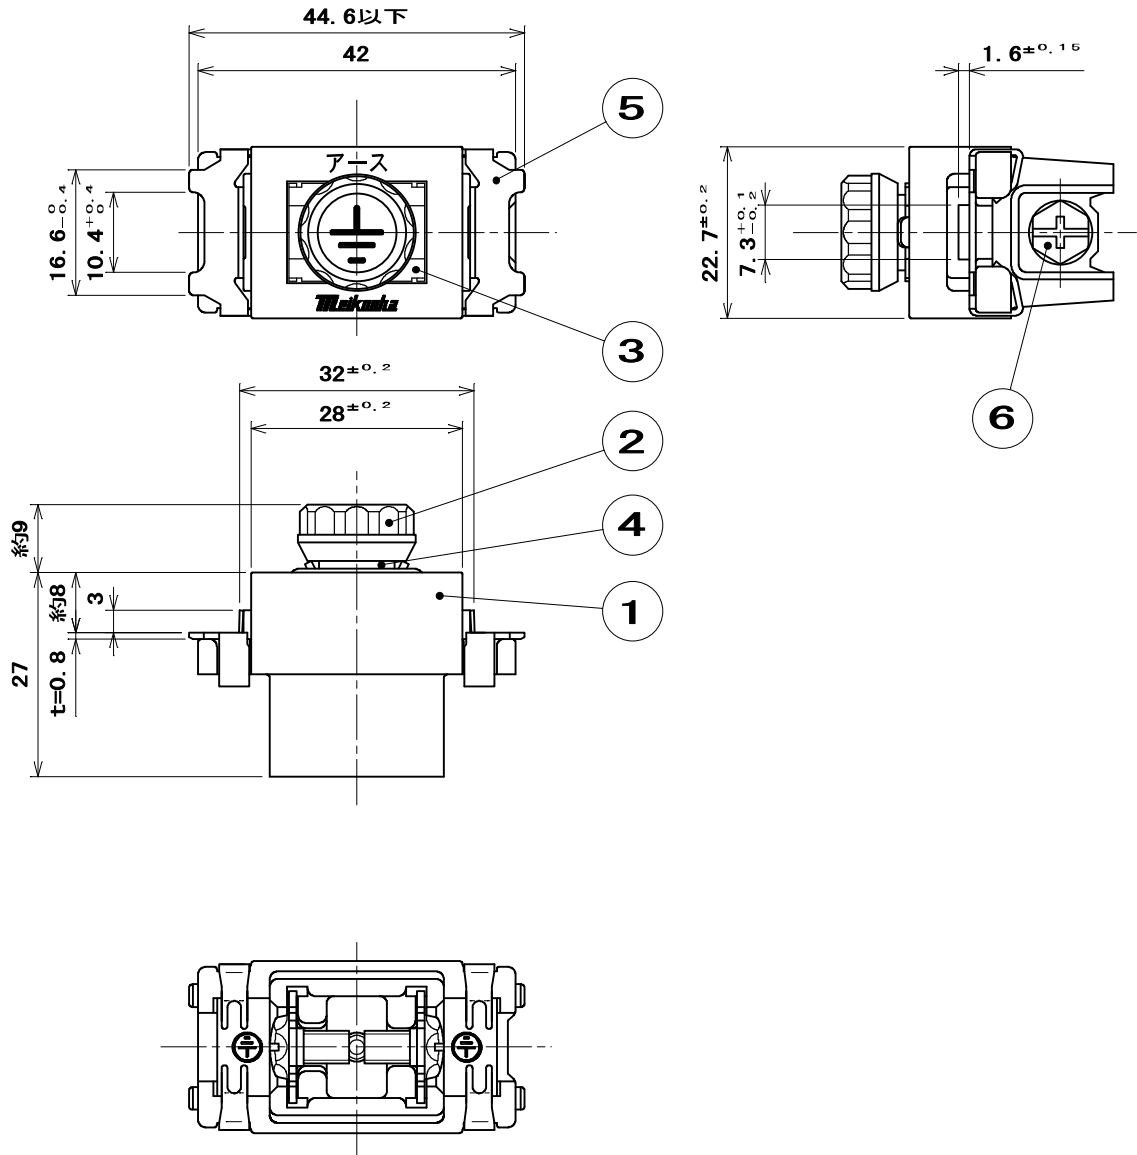

品番

ML1411W

6	六角頭小ねじ	2	黄銅線	緑着色	M4 × 8
5	組立金具	2	ステンレス鋼板		
4	引出しボルト	1	黄銅棒	ニッケルめっき	
3	端子	1	黄銅板	ニッケルめっき	
2	つまみ	1	ポリプロピレン樹脂	色：白	
1	器台	1	ユリア樹脂	色：白	
部番	部品名	個数	材質	処 理	摘 要

尺 度 1	三角法	定格	品 名 MLアースターミナル (カセットタイプ)
	単位 mm	作成 2012年12月27日	