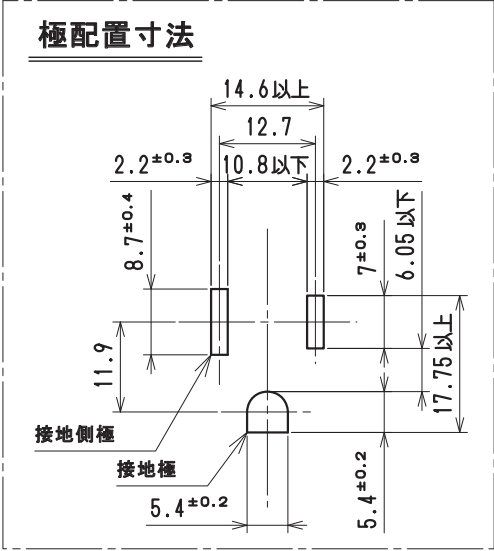

適用電線
電線接続部：銅単線 φ 1.6 mm、φ 2 mm
ストリップ長：12 mm
アースターミナル部：より線 1.25mm² ~ 2mm²
銅単線

別 表			
品 番	部 品 名	材 質	色
ML 1288W	蓋	ユリア樹脂	白
	カバー	ABS樹脂	白
ML 1288R	蓋	ユリア樹脂	赤
	カバー	ナイロン樹脂	赤

7	電線外し釘	3	ユリア樹脂	色：白	
6	ML取付金具	1	鋼板	亜鉛めっき・クロメート処理	ML1511
5	角座金付端子ねじ	1	ねじ：黄銅線 座金：黄銅板		M4×9
4	組立金具	2	ステンレス鋼板		
3	カバ ー	1	別表による	色：別表による	
2	蓋	1	別表による	色：別表による	
1	器 台	1	ユリア樹脂	色：赤	
部 番	部 品 名	個 数	材 質	処 理	摘 要

尺 度 1 / 1 三角法 定格 2P+E.15A.125V. 品 名 MLアースターミナル付 接地コンセント (カバー付) 単位 mm 作成 2020月6月16日