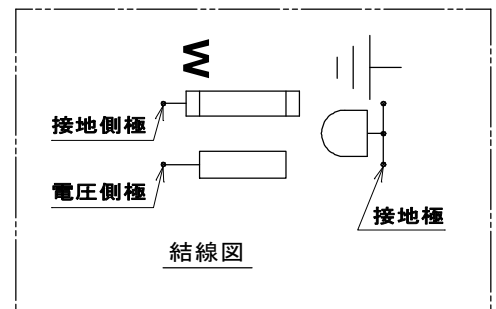

品番
ML1214T14W
電気用品の記号
PSE JET

適用電線：銅単線 $\phi 1.6\text{mm}$ 、 $\phi 2\text{mm}$
ストリップ長：16mm

6	ML機器用取付金具 (M3)	1	鋼板	亜鉛めっき・クロメート処理	
5	六角頭小ねじ	1	黄銅線	緑着色	M4 × 7
4	組立金具	2	ステンレス鋼板		
3	電線外し釘	1	ナイロン樹脂	色：ページユ	
2	蓋	1	ユリア樹脂	色：白	
1	器台	1	ユリア樹脂	色：白	
部番	部品名	個数	材質	処理	摘要
尺 1	三角法	定格 2P+E.15A.125V.	品名 機器用 ML接地コンセント P : 53 M3		
	単位 mm	作成 2012年8月6日			