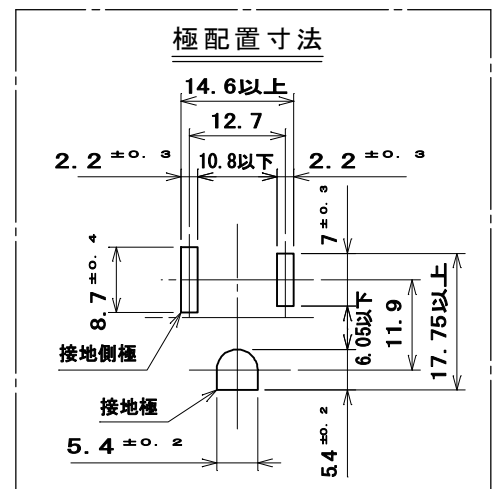

品番
ML1214T14W
電気用品の記号
PSE JET

適用電線：銅単線 $\phi 1.6\text{mm}$ 、 $\phi 2\text{mm}$
ストリップ長：16mm

6	ML機器用取付金具 (M3)	1	鋼板	亜鉛めっき・クロメート処理	
5	六角頭小ねじ	1	黄銅線	緑着色	M4 × 7
4	組立金具	2	ステンレス鋼板		
3	電線外し釘	1	ナイロン樹脂	色：ページユ	
2	蓋	1	ユリア樹脂	色：白	
1	器台	1	ユリア樹脂	色：白	
部番	部品名	個数	材質	処理	摘要
尺 1	三角法	定格 2P+E.15A.125V.	品名 機器用 ML接地コンセント P : 53 M3		
	単位 mm	作成 2012年8月6日			