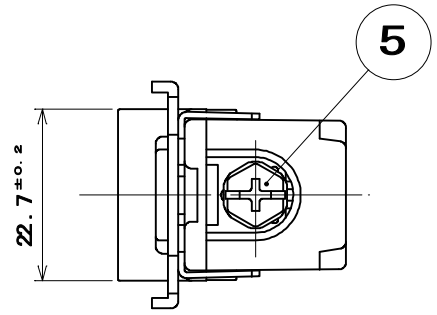

品番
ML1214T14W
電気用品の記号
PSE JET

適用電線：銅単線 $\phi 1.6\text{mm}$ 、 $\phi 2\text{mm}$
ストリップ長：16mm

6	ML機器用取付金具 (M3)	1	鋼板	亜鉛めっき・クロメート処理	
5	六角頭小ねじ	1	黄銅線	緑着色	M4 × 7
4	組立金具	2	ステンレス鋼板		
3	電線外し釘	1	ナイロン樹脂	色：ページユ	
2	蓋	1	ユリア樹脂	色：白	
1	器台	1	ユリア樹脂	色：白	
部番	部品名	個数	材質	処理	摘要
尺 1	三角法	定格 2P+E.15A.125V.	品名 機器用 ML接地コンセント P : 53 M3		
	単位 mm	作成 2012年8月6日			