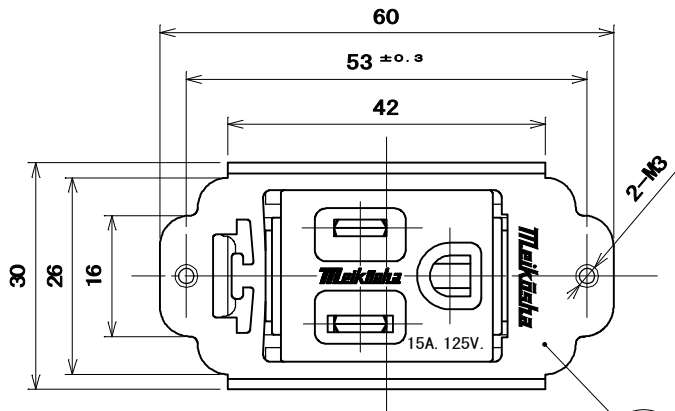

品番
ML1214T14W
電気用品の記号
PSE JET

適用電線：銅単線 $\phi 1.6\text{mm}$ 、 $\phi 2\text{mm}$
ストリップ長：16mm

6	ML機器用取付金具 (M3)	1	鋼板	亜鉛めっき・クロメート処理	
5	六角頭小ねじ	1	黄銅線	緑着色	M4 × 7
4	組立金具	2	ステンレス鋼板		
3	電線外し釘	1	ナイロン樹脂	色：ページユ	
2	蓋	1	ユリア樹脂	色：白	
1	器台	1	ユリア樹脂	色：白	
部番	部品名	個数	材質	処理	摘要
尺 1	三角法	定格 2P+E.15A.125V.	品名 機器用 ML接地コンセント P : 53 M3		
	単位 mm	作成 2012年8月6日			