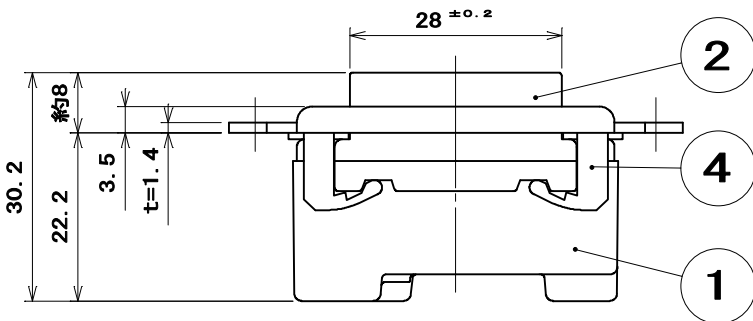

品番
ML1214T14W
電気用品の記号
PSE JET

適用電線：銅単線 $\phi 1.6\text{mm}$ 、 $\phi 2\text{mm}$
ストリップ長：16mm

6	ML機器用取付金具 (M3)	1	鋼板	亜鉛めっき・クロメート処理	
5	六角頭小ねじ	1	黄銅線	緑着色	M4 × 7
4	組立金具	2	ステンレス鋼板		
3	電線外し釘	1	ナイロン樹脂	色：ページユ	
2	蓋	1	ユリア樹脂	色：白	
1	器台	1	ユリア樹脂	色：白	
部番	部品名	個数	材質	処理	摘要
尺 1	三角法	定格 2P+E.15A.125V.	品名 機器用 ML接地コンセント P : 53 M3		
	単位 mm	作成 2012年8月6日			