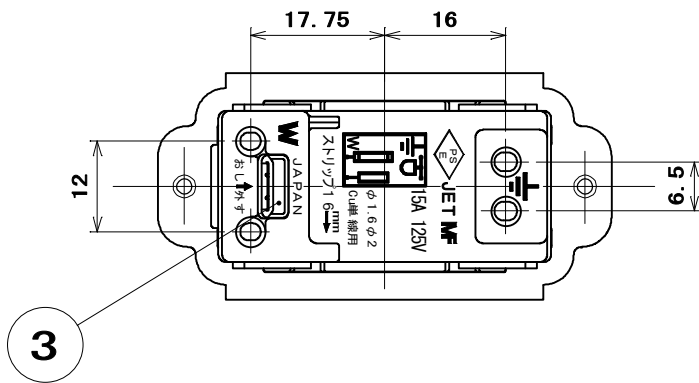

品番
ML1214T14W
電気用品の記号
PSE JET

適用電線：銅単線 $\phi 1.6\text{mm}$ 、 $\phi 2\text{mm}$
ストリップ長：16mm

6	ML機器用取付金具 (M3)	1	鋼板	亜鉛めっき・クロメート処理	
5	六角頭小ねじ	1	黄銅線	緑着色	M4 × 7
4	組立金具	2	ステンレス鋼板		
3	電線外し釘	1	ナイロン樹脂	色：ページユ	
2	蓋	1	ユリア樹脂	色：白	
1	器台	1	ユリア樹脂	色：白	
部番	部品名	個数	材質	処理	摘要
尺 1	三角法	定格 2P+E.15A.125V.	品名 機器用 ML接地コンセント P : 53 M3		
	単位 mm	作成 2012年8月6日			