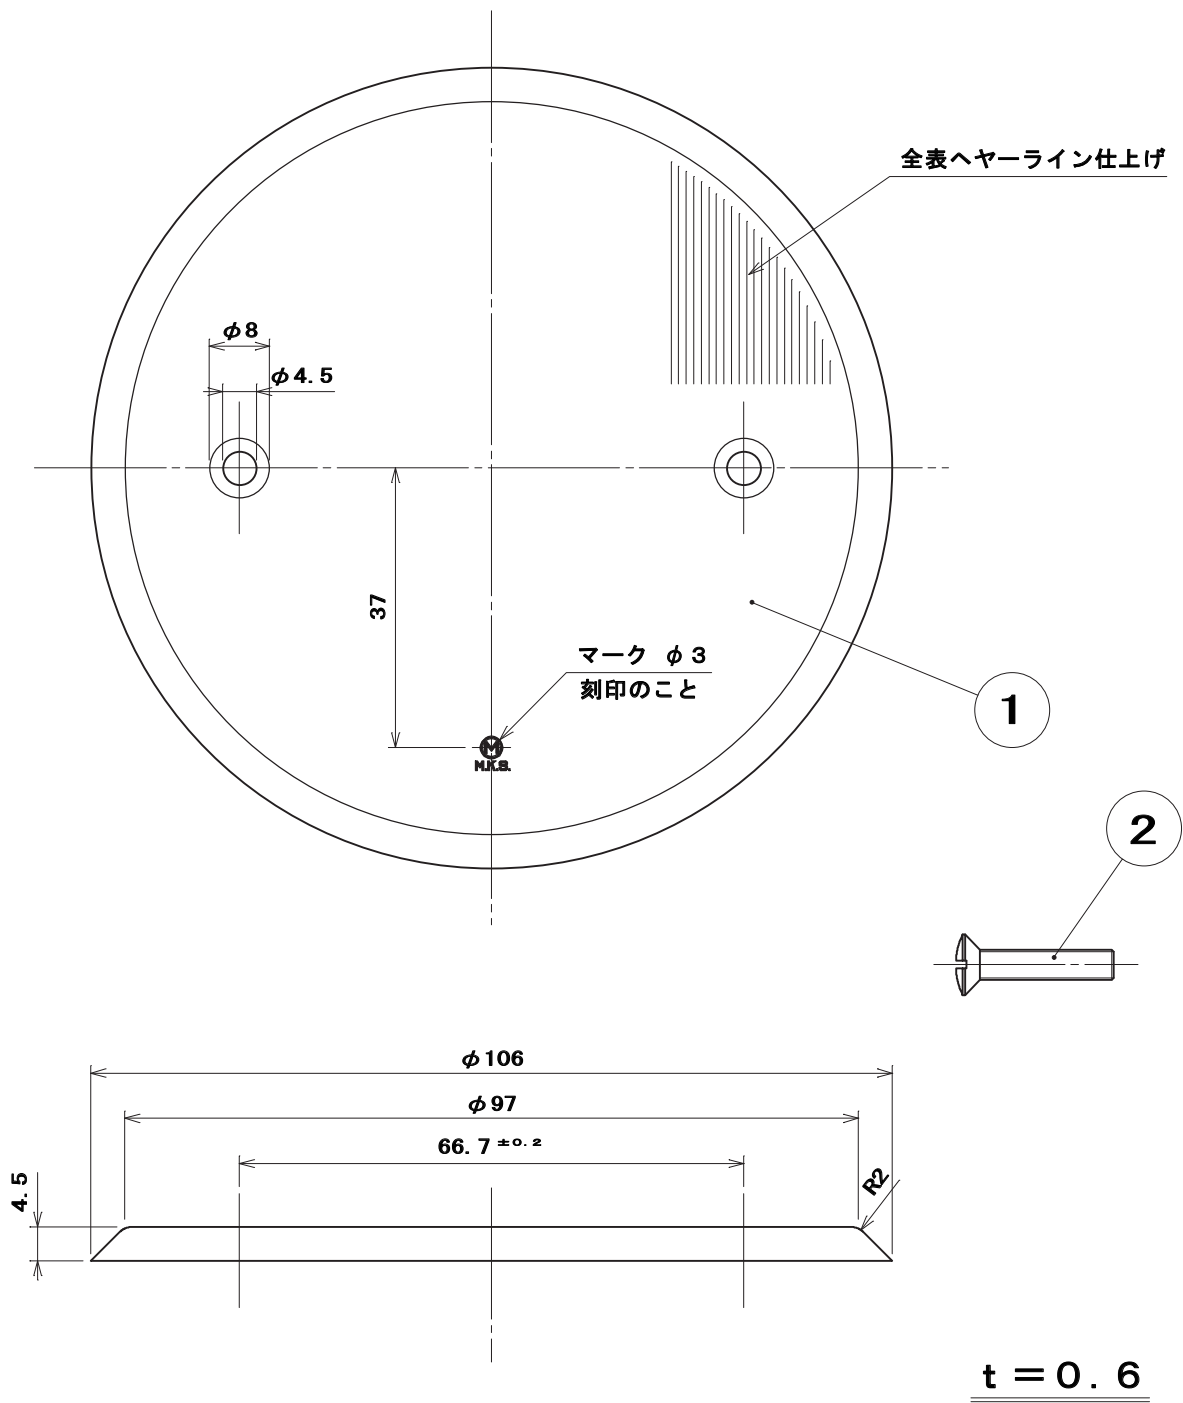

品番

MF6731

※部番2の丸皿小ねじはポリ袋に入れ同梱。

2	丸皿小ねじ	2	黄銅線	ニッケルめっき	M4 x 20
1	丸blankプレート (小)	1	ステンレス鋼板		
部番	部 品 名	個 数	材 質	処 理	摘 要
尺 度 1	三角法	定 格	品 名		
1	単位 mm	作 成 2005年11月21日	ステンレスプレート丸blank (小)		

株式会社 明 工 社 MEIKOSHA CO., LTD.