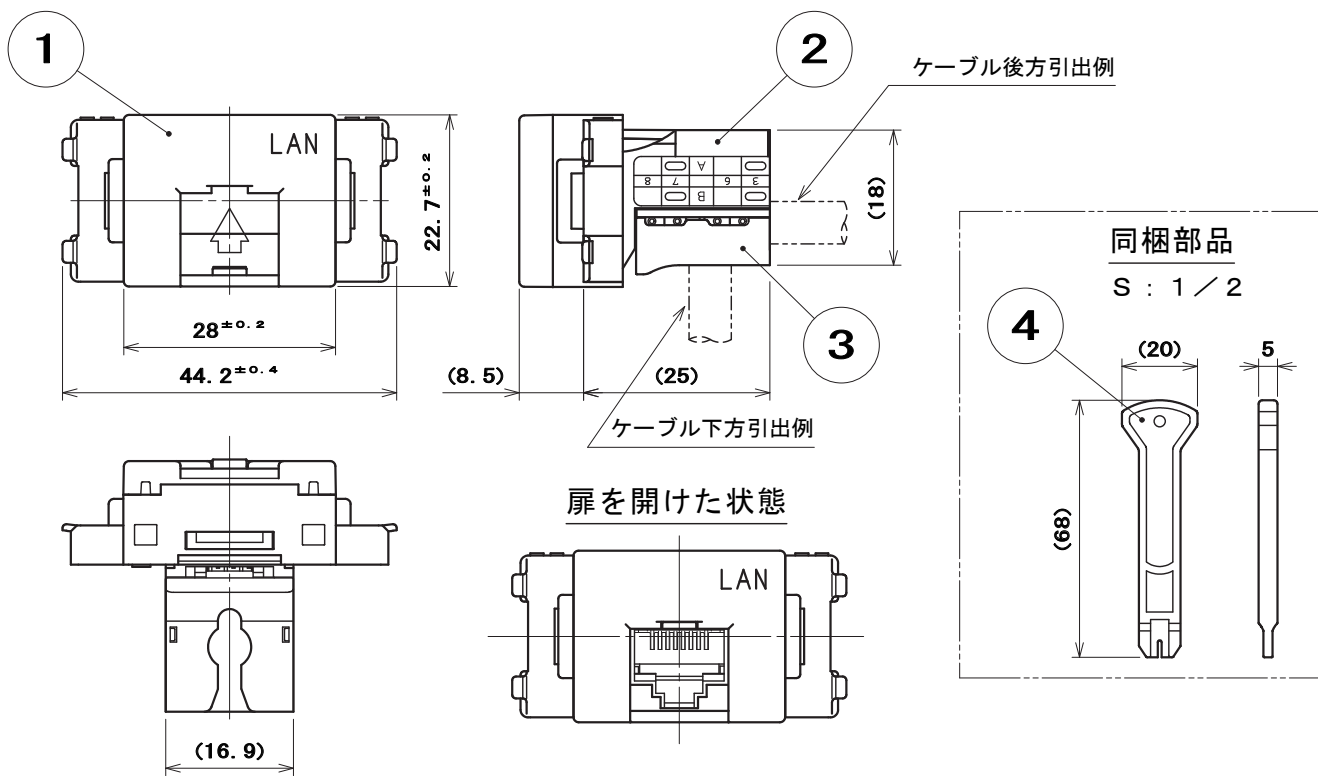

品番  
JEC-BN-LW6L PW

- 特性：ANSI/TIA/EIA-568-B.2-1規格による配線に使用する接続器具のカテゴリ6 (Category 6)
- 適用電線：銅単線 AWG23~24 (φ0.57~φ0.51)  
銅単線 AWG22~24 (φ0.64~φ0.51) ケーブル引出方向 後方時のみ  
非シールドツイストペア (UTP) ケーブル・4P (8心)

同一ケーブリングシステムにT568AとT568Bのピン配列を混在しないでください。

4	110パンチダウン簡易ツール	1		色：ベージュ	
3	心線カバー	1		色：透明	
2	ジャック	1		色：黒	
1	ホルダ	1		色：白	
部番	部品名	個数	材質	処理	摘要

尺度 1 1	三角法	定格	品名 ML情報用コンセント 埋込モジュラジャック カテゴリ6対応 (LAN文字入り)
	単位mm	作成 2016年 7月27日	

株式会社 明工社 MEIKOSHA CO., LTD.