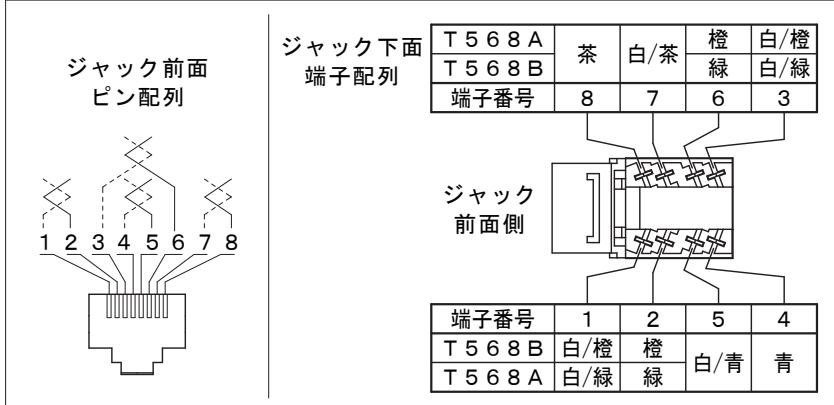

品番  
JEC-BN-LW6L PW

- 特性：ANSI/TIA/EIA-568-B.2-1規格による配線に使用する接続器具のカテゴリ6 (Category 6)
- 適用電線：銅単線 AWG23~24 (φ0.57~φ0.51)  
銅単線 AWG22~24 (φ0.64~φ0.51) ケーブル引出方向 後方時のみ  
非シールドツイストペア (UTP) ケーブル・4P (8心)

同一ケーブリングシステムにT568AとT568Bのピン配列を混在しないでください。

4	110パンチダウン簡易ツール	1		色：ベージュ	
3	心線カバー	1		色：透明	
2	ジャック	1		色：黒	
1	ホルダ	1		色：白	
部番	部品名	個数	材質	処理	摘要

尺度 1 1	三角法	定格	品名 ML情報用コンセント 埋込モジュラジャック カテゴリ6対応 (LAN文字入り)
	単位mm	作成 2016年 7月27日	

株式会社 明工社 MEIKOSHA CO., LTD.